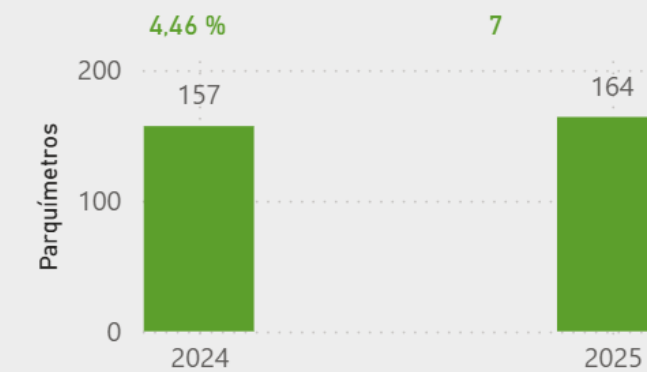

sagulpa

CIUDADES INTELIGENTES

SERVICIO DE ESTACIONAMIENTO REGULADO

Indicadores año 2025 vs 2024 - Transparencia

Sociedad Municipal de Aparcamientos de Las Palmas de
Gran Canaria, S.A

DATOS ESTADÍSTICOS ZONA AZUL RESUMEN 2025 VS 2024

DATOS ESTADÍSTICOS ZONA VERDE RESUMEN 2025 VS 2024

Utilización del Sistema Virtual - Porcentaje de Operaciones

Utilización del Sistema Virtual - Porcentaje de Operaciones

Permanencia Media (minutos)

Parquímetros en servicio

Permanencia Media (minutos)

Parquímetros en servicio

Índice de Rotación

Índice de Ocupación

Índice de Rotación

Índice de Ocupación