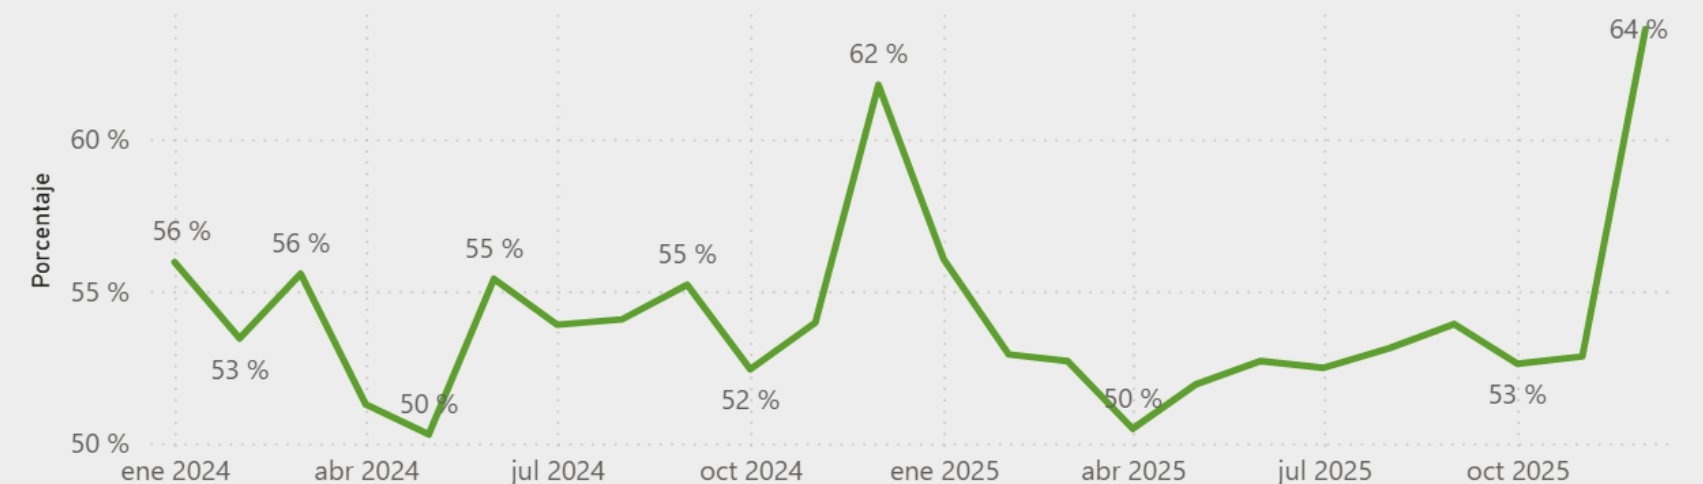

sagulpa

CIUDADES INTELIGENTES

SERVICIO DE ESTACIONAMIENTO REGULADO

Indicadores año 2025 vs 2024 - Transparencia

Sociedad Municipal de Aparcamientos de Las Palmas de
Gran Canaria, S.A

DATOS ESTADÍSTICOS ZONA AZUL RESUMEN 2025 VS 2024

DATOS ESTADÍSTICOS ZONA VERDE RESUMEN 2025 VS 2024

Utilización del Sistema Virtual - Porcentaje de Operaciones

Utilización del Sistema Virtual - Porcentaje de Operaciones

Permanencia Media (minutos)

Parquímetros en servicio