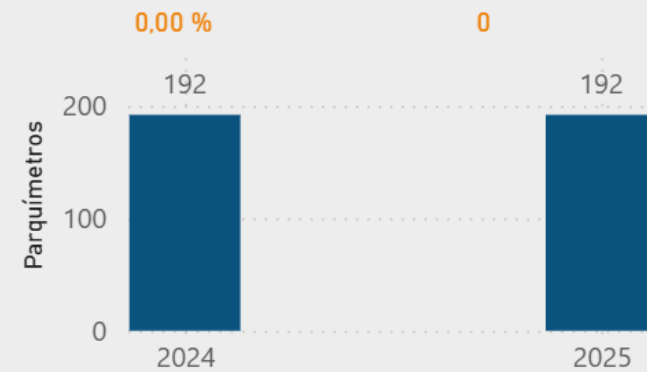

sagulpa

CIUDADES INTELIGENTES

SERVICIO DE ESTACIONAMIENTO REGULADO

Indicadores año 2025 vs 2024 - Transparencia

Sociedad Municipal de Aparcamientos de Las Palmas de
Gran Canaria, S.A

DATOS ESTADÍSTICOS ZONA AZUL RESUMEN 2025 VS 2024

DATOS ESTADÍSTICOS ZONA VERDE RESUMEN 2025 VS 2024

Utilización del Sistema Virtual - Porcentaje de Operaciones

Utilización del Sistema Virtual - Porcentaje de Operaciones

Permanencia Media (minutos)

Parquímetros en servicio