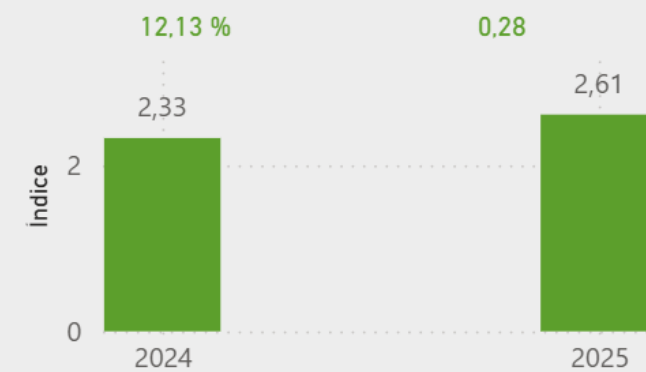

DATOS ESTADÍSTICOS ZONA VERDE RESUMEN 2025 VS 2024

Utilización del Sistema Virtual - Porcentaje de Operaciones

Utilización del Sistema Virtual - Porcentaje de Operaciones

Permanencia Media (minutos)

Parquímetros en servicio

Permanencia Media (minutos)

Parquímetros en servicio

Índice de Rotación

Índice de Ocupación

Índice de Rotación

Índice de Ocupación