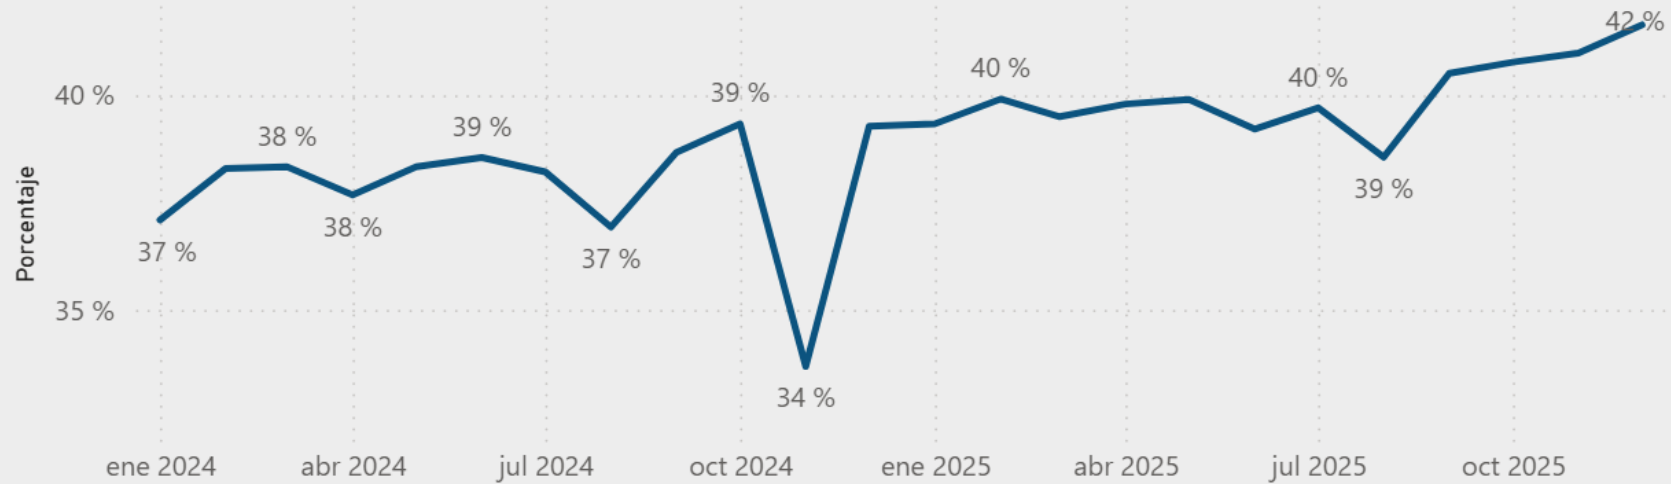

sagulpa

CIUDADES INTELIGENTES

SERVICIO DE ESTACIONAMIENTO REGULADO

Indicadores año 2025 vs 2024 - Transparencia

Sociedad Municipal de Aparcamientos de Las Palmas de
Gran Canaria, S.A

DATOS ESTADÍSTICOS ZONA AZUL RESUMEN 2025 VS 2024

DATOS ESTADÍSTICOS ZONA VERDE RESUMEN 2025 VS 2024

Utilización del Sistema Virtual - Porcentaje de Operaciones

Utilización del Sistema Virtual - Porcentaje de Operaciones

Permanencia Media (minutos)

Parquímetros en servicio