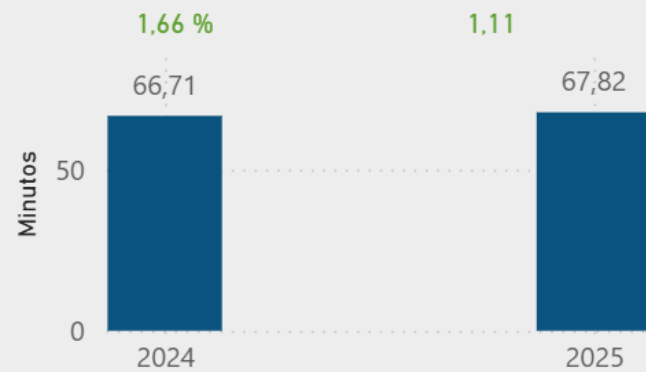

sagulpa

CIUDADES INTELIGENTES

SERVICIO DE ESTACIONAMIENTO REGULADO

Indicadores año 2025 vs 2024 - Transparencia

Sociedad Municipal de Aparcamientos de Las Palmas de
Gran Canaria, S.A

DATOS ESTADÍSTICOS ZONA AZUL RESUMEN 2025 VS 2024

DATOS ESTADÍSTICOS ZONA VERDE RESUMEN 2025 VS 2024

Utilización del Sistema Virtual - Porcentaje de Operaciones

Utilización del Sistema Virtual - Porcentaje de Operaciones

Permanencia Media (minutos)

Parquímetros en servicio