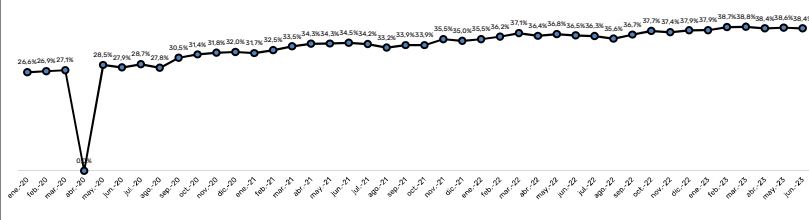

# ÁREA DE ESTACIONAMIENTO REGULADO

2023

Sociedad Municipal de Aparcamientos  
de Las Palmas de Gran Canaria, S.A.

**SERVICIO DE ESTACIONAMIENTO REGULADO - ZONA AZUL Y ZONA VERDE**  
**DATOS ESTADÍSTICOS**  
**RESUMEN**  
**AÑOS 2022 Y ACUMULADO 2023 (HASTA JUNIO)**

**ZONA AZUL**

**UTILIZACIÓN DEL SISTEMA VIRTUAL - PORCENTAJE DE OPERACIONES SOBRE TOTAL DE OPERACIONES**

DÍAS DE SERVICIO	
2022	2023
148	148
0	0,00%

PARQUÍMETROS EN SERVICIO	
2022	2023
171	187
16	9%

ÍNDICE DE OCUPACIÓN	70,0% 60,0% 50,0% 40,0% 30,0%
0,50%	1,1%
46,16%	46,66%
2022	2023

PERMANENCIA MEDIA (MINUTOS)	63,37 64,55
1,18	2%
2022	2023

ÍNDICE DE ROTACIÓN	3,62 3,59
-0,03	-0,7%
2022	2023

**ZONA VERDE**

**UTILIZACIÓN DEL SISTEMA VIRTUAL - PORCENTAJE DE OPERACIONES SOBRE TOTAL DE OPERACIONES**