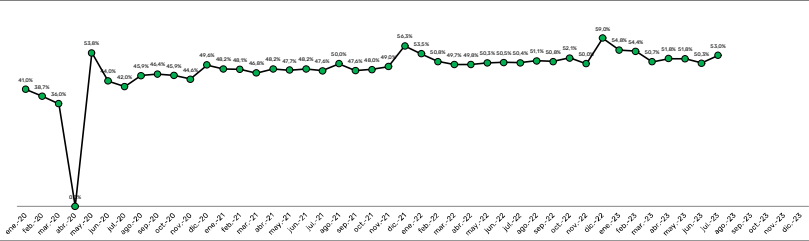

**ZONA AZUL**

**UTILIZACIÓN DEL SISTEMA VIRTUAL - PORCENTAJE DE OPERACIONES SOBRE TOTAL DE OPERACIONES**

DÍAS DE SERVICIO	
2022	2023
148	148
0	0,00%

PARQUÍMETROS EN SERVICIO	
2022	2023
171	187
16	9%

ÍNDICE DE OCUPACIÓN	70,0% 60,0% 50,0% 40,0% 30,0%
0,50%	1,1%
46,16%	46,66%
2022	2023

PERMANENCIA MEDIA (MINUTOS)	63,37 64,55
1,18	2%
2022	2023

ÍNDICE DE ROTACIÓN	3,62 3,59
-0,03	-0,7%
2022	2023

**ZONA VERDE**

**UTILIZACIÓN DEL SISTEMA VIRTUAL - PORCENTAJE DE OPERACIONES SOBRE TOTAL DE OPERACIONES**