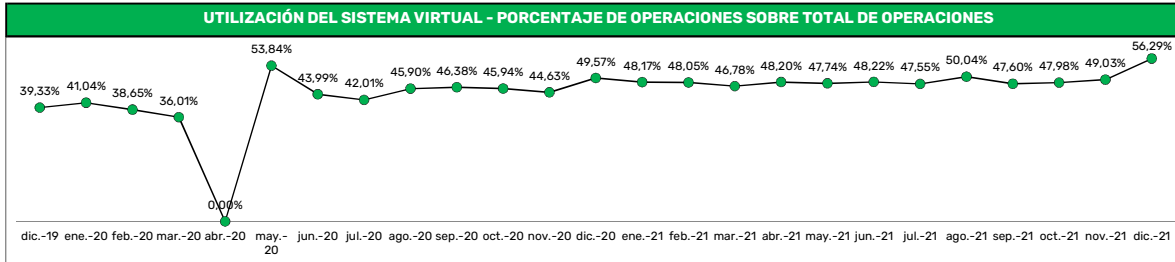

SERVICIO DE ESTACIONAMIENTO REGULADO
DATOS ESTADÍSTICOS
RESUMEN
2020 & 2021 - TOTAL A MES DE DICIEMBRE DE 2021

DATOS COMPARATIVA VERDE - AÑOS 2020 & 2021

DÍAS DE SERVICIO	
2020	2021
250	249
-1	-0,40%

PARQUÍMETROS EN SERVICIO	
2020	2021
118	118
0	0,00%

ÍNDICE DE OCUPACIÓN	
10,16%	19,31%
52,6%	62,8%
2020	2021
PERMANENCIA MEDIA (MINUTOS)	
7,77	4,38%
177	185
2020	2021

ÍNDICE DE ROTACIÓN	
0,27	13,60%
1,97	2,24
2020	2021

DATOS COMPARATIVA AZUL - AÑOS 2020 & 2021

DÍAS DE SERVICIO	
2020	2021
300	299
-1	-0,33%

PARQUÍMETROS EN SERVICIO	
2020	2021
175	171
-4	-2%

PERMANENCIA MEDIA (MINUTOS)	
0,93	2%
61,60	62,53
2020	2021
ÍNDICE DE OCUPACIÓN	
5,81%	14,1%
41,04%	46,85%
2020	2021