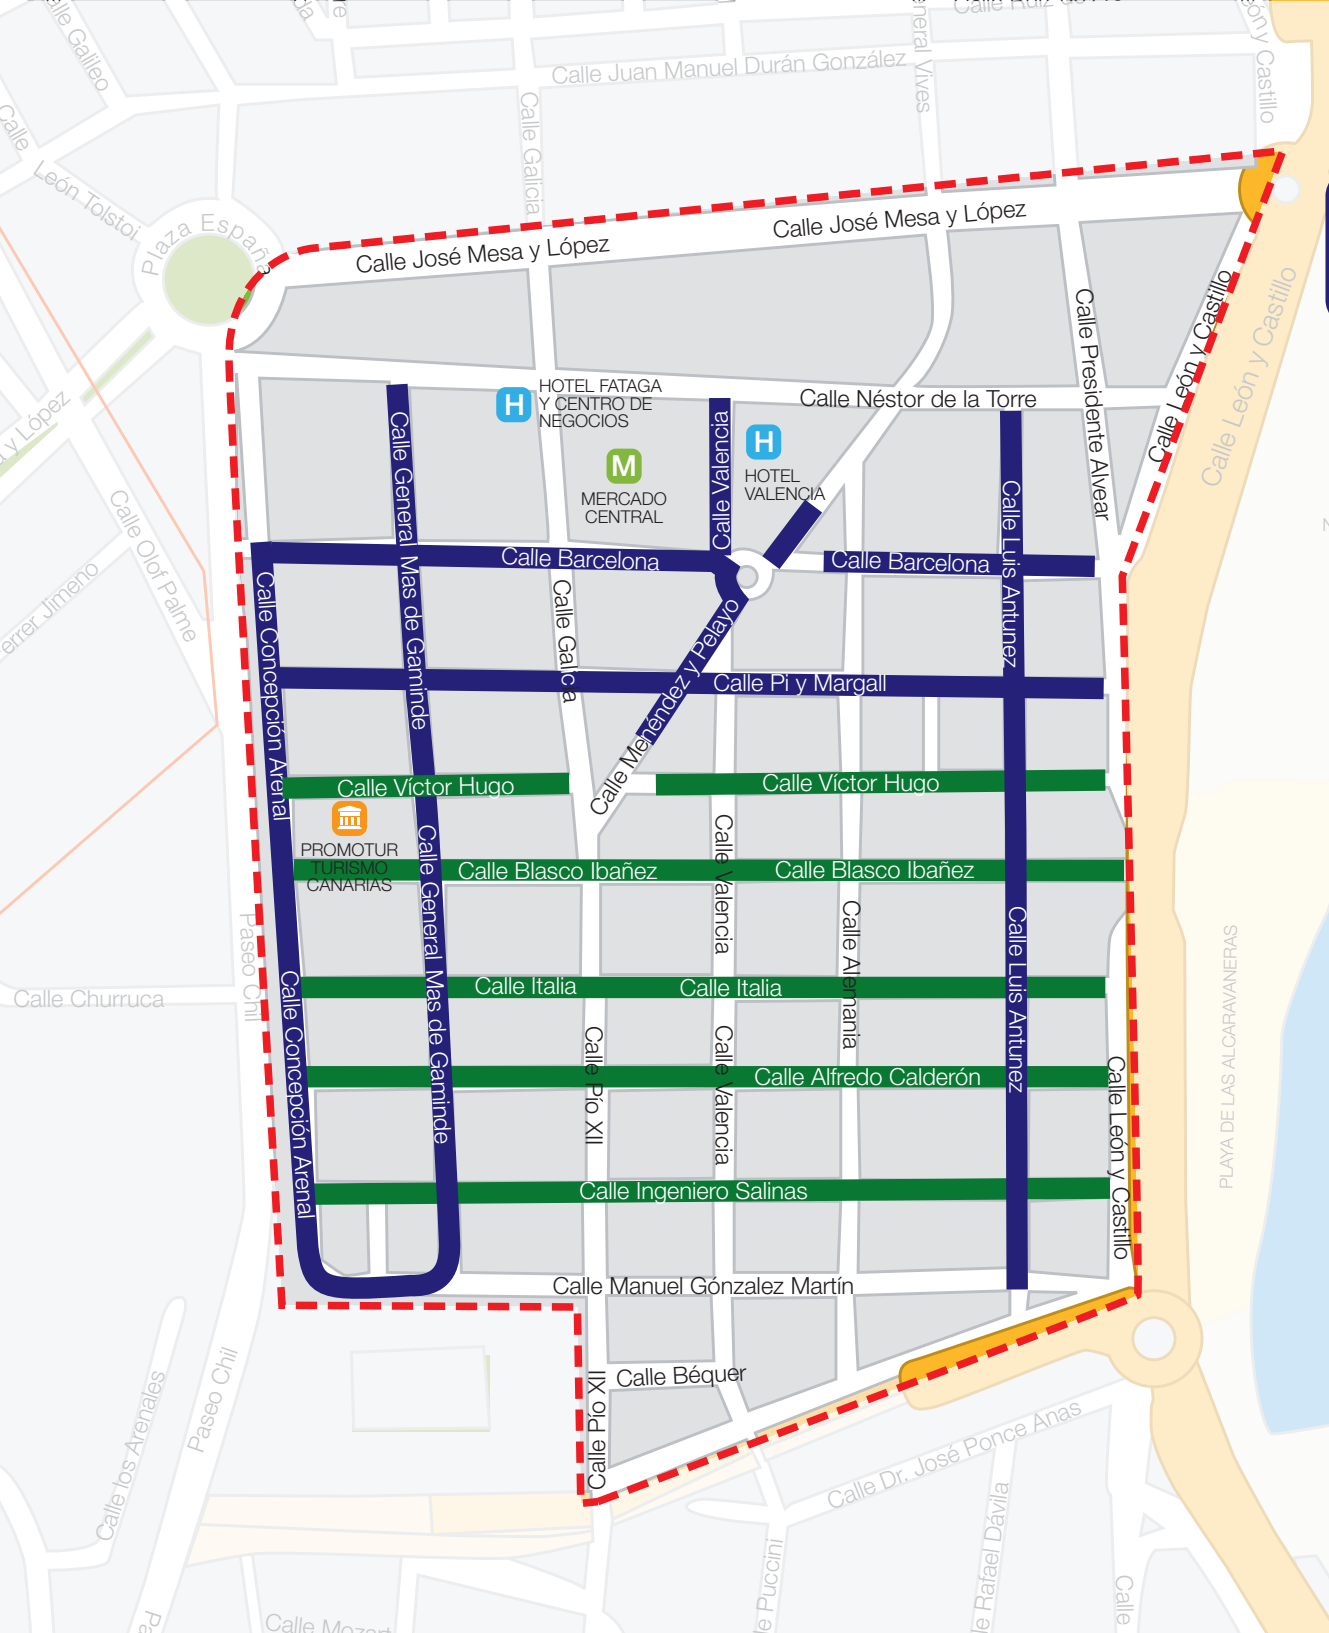

SECTORIZACIÓN

Área Influencia Estacionamiento Regulado

GUANARTEME TRIANA ARENALES CIUDAD JARDÍN CANALEJAS ALCARAVANERAS VEGUETA PUERTO CIUDAD ALTA

SECTOR GUANARTEME

- Área Influencia Estacionamiento Regulado
- ZONA AZUL
- ZONA VERDE

SECTOR TRIANA

-  Área Influencia Estacionamiento Regulado
-  ZONA AZUL
-  ZONA VERDE

SECTOR CIUDAD JARDÍN

- - - Área
Influencia
Estacionamiento
Regulado
- ZONA AZUL
- ZONA VERDE

SECTOR CANALEJAS

- Área Influencia Estacionamiento Regulado
- ZONA AZUL
- ZONA VERDE

SECTOR ALCARAVANERAS

-  Área Influencia Estacionamiento Regulado
-  ZONA AZUL
-  ZONA VERDE

SECTOR VEGUETA

- - - - Área Influencia Estacionamiento Regulado
- ZONA AZUL
- ZONA VERDE

SECTOR PUERTO

-  Área Influencia Estacionamiento Regulado
-  ZONA AZUL
-  ZONA VERDE

7 PALMAS

SECTOR CIUDAD ALTA

- - - Área Influencia Estacionamiento Regulado
- = ZONA AZUL
- = ZONA VERDE

ALTAVISTA

SCHAMANN

GUANARTEME TRIANA ARENALES CIUDAD JARDÍN CANALEJAS ALCARAVANERAS VEGUETA PUERTO CIUDAD ALTA TRIANA ARENALES CIUDAD JARDÍN GUANARTEME ALCARAVANERAS VEGUETA