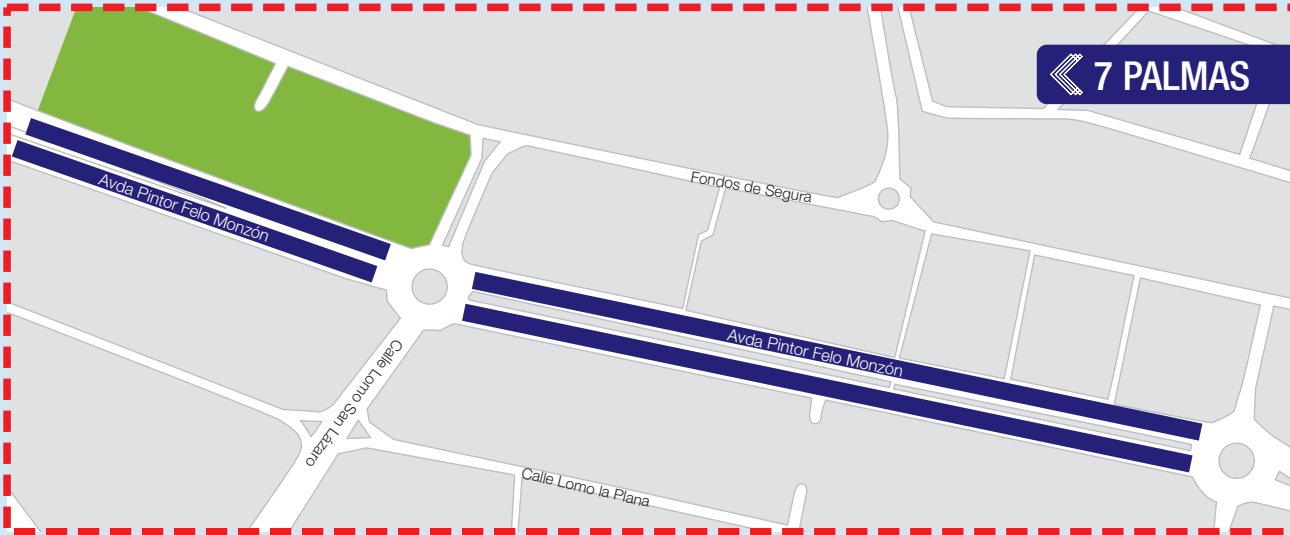

SECTORIZACIÓN

Área Influencia Estacionamiento Regulado

GUANARTEME TRIANA ARENALES CIUDAD JARDÍN CANALEJAS ALCARAVANERAS VEGUETA PUERTO CIUDAD ALTA

SECTOR GUANARTEME

- Área Influencia Estacionamiento Regulado
- ZONA AZUL
- ZONA VERDE

SECTOR TRIANA

-  Área Influencia Estacionamiento Regulado
-  ZONA AZUL
-  ZONA VERDE

SECTOR CIUDAD JARDÍN

- - - Área
Influencia
Estacionamiento
Regulado
- ZONA AZUL
- ZONA VERDE

SECTOR CANALEJAS

- Área Influencia Estacionamiento Regulado
- ZONA AZUL
- ZONA VERDE

SECTOR ALCARAVANERAS

-  Área Influencia Estacionamiento Regulado
-  ZONA AZUL
-  ZONA VERDE

SECTOR VEGUETA

- - - - Área Influencia Estacionamiento Regulado
- ZONA AZUL
- ZONA VERDE

SECTOR PUERTO

-  Área Influencia Estacionamiento Regulado
-  ZONA AZUL
-  ZONA VERDE

7 PALMAS

SECTOR CIUDAD ALTA

- - - Área Influencia Estacionamiento Regulado
- = ZONA AZUL
- = ZONA VERDE

ALTAVISTA

SCHAMANN

GUANARTEME TRIANA ARENALES CIUDAD JARDÍN CANALEJAS ALCARAVANERAS VEGUETA PUERTO CIUDAD ALTA TRIANA ARENALES CIUDAD JARDÍN GUANARTEME ALCARAVANERAS VEGUETA